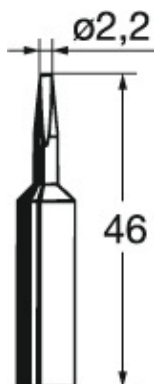

 kurtz ersa**Lemni vrh, oznaka proizvođača: 832CDLF****Podaci za narudžbu**

Broj narudžbe	082400 832CDLF
GTIN	4003008074710
Razred artikla	04C

Opis

Lemni vrh 832CDLF Širina lemnih vrhova: 2,2 mm
prikladno za: 082300
prikladno za: 082200

Tehnički opis

Širina lemnih vrhova	2,2 mm
Oznaka proizvođača	832CDLF
prikladno za	082300
prikladno za	082200
Vrsta proizvoda	Vrh