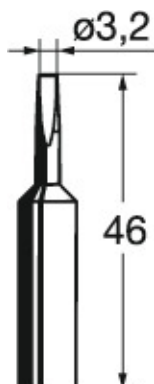

 kurtz ersa**Lemni vrh, oznaka proizvođača: 832EDLF****Podaci za narudžbu**

Broj narudžbe	082400 832EDLF
GTIN	4003008074727
Razred artikla	04C

Opis

Lemni vrh 832EDLF Širina lemnih vrhova: 3,2 mm
prikladno za: 082200
prikladno za: 082300

Tehnički opis

Širina lemnih vrhova	3,2 mm
Oznaka proizvođača	832EDLF
prikladno za	082200
prikladno za	082300
Vrsta proizvoda	Vrh