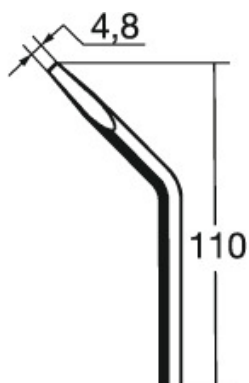

 kurtz ersa**Lemni vrh, oznaka proizvođača: 82JD****Podaci za narudžbu**

Broj narudžbe	082400 82JD
GTIN	4003008052855
Razred artikla	04C

**Opis**

Lemni vrh 82JD Širina lemnih vrhova: 4,8 mm  
prikladno za: 082100 80

**Tehnički opis**

Oznaka proizvođača	82JD
Širina lemnih vrhova	4,8 mm
prikladno za	082100 80
Vrsta proizvoda	Vrh