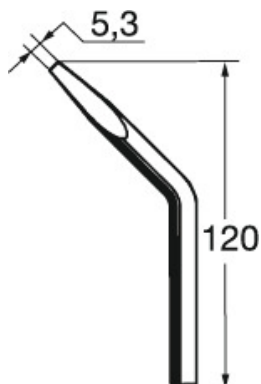

 kurtz ersa**Lemni vrh, oznaka proizvođača: 152JD****Podaci za narudžbu**

Broj narudžbe	082400 152JD
GTIN	4003008052886
Razred artikla	04C

Opis

Lemni vrh 152JD Širina lemnih vrhova: 5,3 mm
prikladno za: 082100 150

Tehnički opis

Širina lemnih vrhova	5,3 mm
Oznaka proizvođača	152JD
prikladno za	082100 150
Vrsta proizvoda	Vrh