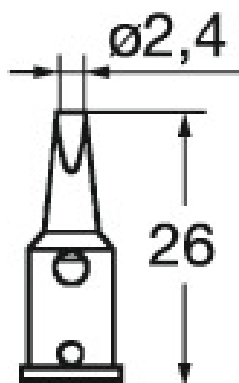

 kurtz ersa**Lemni vrh, oznaka proizvođača: G072KN****Podaci za narudžbu**

Broj narudžbe	082400 G072KN
GTIN	4003008062472
Razred artikla	04C

Opis

Lemni vrh G072KN Širina lemnih vrhova: 2,4 mm
prikladno za: 082250 75

Tehnički opis

Oznaka proizvođača	G072KN
Širina lemnih vrhova	2,4 mm
prikladno za	082250 75
Vrsta proizvoda	Vrh