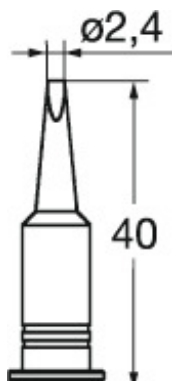

 kurtz ersa**Lemni vrh, oznaka proizvođača: G132KN****Podaci za narudžbu**

Broj narudžbe	082400 G132KN
GTIN	4003008062588
Razred artikla	04C

Opis

Lemni vrh G132KN Širina lemnih vrhova: 2,4 mm
prikladno za: 082250 130

Tehnički opis

Širina lemnih vrhova	2,4 mm
Oznaka proizvođača	G132KN
prikladno za	082250 130
Vrsta proizvoda	Vrh