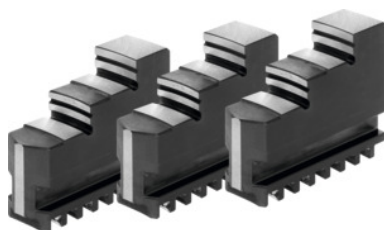

## Garnitura tvrdih vanjskih čeljusti, 3-dijelna, za tip glave: 250

#### Odgovara :

Tročeljusne stezne glave br. 310100; 310500; 310600; 310650; 310670; 310700; 310750.

odgovaraju kodu boja: Röhmm stezna glava i čeljusti sa zupčastim prstenom

Duljina D (L): 90 mm

Širina B: 24 mm

Visina H: 67,5 mm

### Tehnički opis

Širina B	24 mm
za tip glave	250 mm
Visina H	67,5 mm
Duljina D (L)	90 mm
odgovaraju kodu boja	Röhmm stezna glava i čeljusti sa zupčastim prstenom
Vrsta proizvoda	Čeljust glave u obliku plosnate spirale