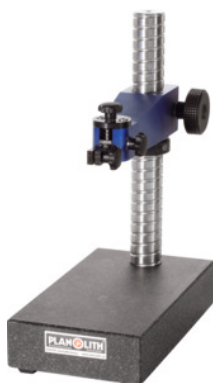

**PLANOLITH****Univerzalni fini mjerni stol Granit, duljina stola: 260mm****Podaci za narudžbu**

Broj narudžbe	442550 260
GTIN	2050001037046
Razred artikla	46H

**Opis****Izvedba:**

Mjerna površina fino dijamantno lepana. Izuzetno kruta i čvrsta konstrukcija. Granitna ploča vrhunske kvalitete i tvrdoće.

Stupovi kromirani s navojem za grubo podešavanje mjernog kraka. Kruti mjerni stativ opremljen je **vijkom za fino paralelno namještanje**. Prihvat za mjerne satove i komparatore Ø 8 mm.

**Ravnost ≤ 2 µm.**

**Tehnički opis**

Širina stola	140 mm
Maksimalna mjerna visina	200 mm
Ø stupa	35 mm
Širina mjerne površine	140 mm
Duljina mjerne površine	200 mm
Težina	9,5 kg
Istovar	120 mm

Duljina stola	260 mm
Standard	DIN 876
Kalibriranje	D1
Vrsta proizvoda	Mjerni stativ