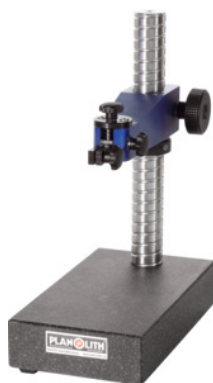

PLANOLITH**Univerzalni fini mjerni stol Granit, duljina stola: 300mm****Podaci za narudžbu**

Broj narudžbe	442550 300
GTIN	2050001037053
Razred artikla	46H

Opis**Izvedba:**

Mjerna površina fino dijamantno lepana. Izuzetno kruta i čvrsta konstrukcija. Granitna ploča vrhunske kvalitete i tvrdoće.

Stupovi kromirani s navojem za grubo podešavanje mjernog kraka. Kruti mjerni stativ opremljen je **vijkom za fino paralelno namještanje**. Prihvat za mjerne satove i komparatore Ø 8 mm.

Ravnost $\leq 2 \mu\text{m}$.

Tehnički opis

Širina mjerne površine	200 mm
Duljina mjerne površine	240 mm
Širina stola	200 mm
Ø stupa	35 mm
Duljina stola	300 mm
Istovar	120 mm
Težina	13 kg

Maksimalna mjerna visina	200 mm
Standard	DIN 876
Kalibriranje	D1
Vrsta proizvoda	Mjerni stativ