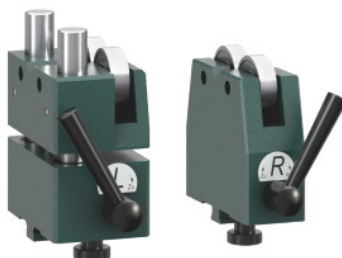

## Par uređaja za ispitivane s valjcima namjestive visine, za maksimalni $\varnothing$ obratka: 32mm

#### Upotreba:

Za prihvat ekscentričnih ili nepravilnih dijelova.  
I za dijelove s različitim promjerima.