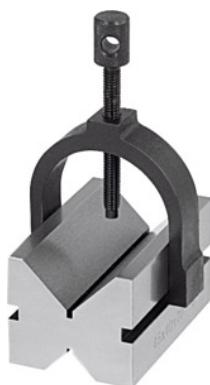

HOLEX**Dvostruka prizma sa stezaljkom, pojedinačna, duljina×širina: 45X40mm****Podaci za narudžbu**

Broj narudžbe	447100 45X40
GTIN	4045197205087
Razred artikla	42D

Opis**Izvedba:**

Od kaljenog čelika, popuštenog i fino brušenog u paru. **Tolerancija ravnosti i paralelnosti 0,01 mm.** Prizme različitih dubina; 2 potporne površine. Snažan stezni luk s ručkom za čvrsto pritezanje obradaka.

Tehnički opis

Težina po komadu	0,5 kg
Visina	36 mm
Duljina	45 mm
za Ø vratila	6 - 30 mm
širina	40 mm
sve dijelove	kaljeno
Kalibriranje	Cijena na upit
Vrsta proizvoda	prizma