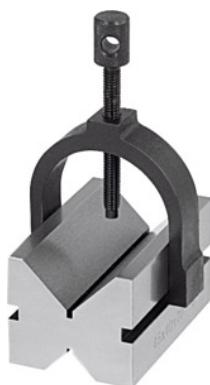

HOLEX**Dvostruka prizma sa stezaljkom, pojedinačna, duljina×širina: 70X45mm****Podaci za narudžbu**

Broj narudžbe	447100 70X45
GTIN	4045197205094
Razred artikla	42D

Opis**Izvedba:**

Od kaljenog čelika, popuštenog i fino brušenog u paru. **Tolerancija ravnosti i paralelnosti 0,01 mm.** Prizme različitih dubina; 2 potporne površine. Snažan stezni luk s ručkom za čvrsto pritezanje obradaka.

Tehnički opis

Visina	40 mm
Težina po komadu	0,85 kg
Duljina	70 mm
za Ø vratila	6 - 33 mm
širina	45 mm
sve dijelove	kaljeno
Kalibriranje	Cijena na upit
Vrsta proizvoda	prizma