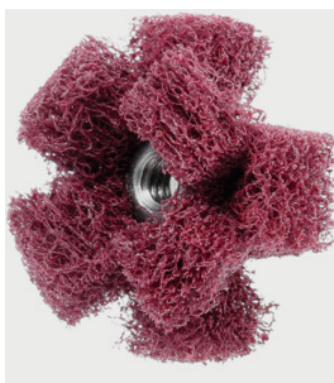

**Garant****Brusna zvijezda od filca, Ø 25 mm, Usporedba granulacije: 280****Podaci za narudžbu**

Broj narudžbe	555912 280
GTIN	4045197608970
Razred artikla	51E

**Opis****Izvedba:**

Zvezdasto oblikovan brusni filc s navojnim prihvatom. Nepoderiva i čvrsta izvedba filca, bez raščupavanja na reznim oštricama.

2-slojno.

**Upotreba:**

Za čišćenje, skidanje srha i završnu obradu teško dostupnih mjesta kao što su **provrti, unutarnji navoji, cijevi i udubljenja**. Koristiti sa steznom drškom br. 555920.

Udio željeza, sumpora i klora: < 0,1 %

maksimalan broj okretaja: 20000 min<sup>-1</sup>

Stupanj finoće: fino

Boja: crvena

**Tehnički opis**

Boja	crvena
Stupanj finoće	fino
Ø	25 mm

Usporedba granulacije	280
Udio željeza, sumpora i klora	< 0,1 %
Atribut imena proizvoda	Ø 25 mm
preporučeni broj okretaja	10000 min <sup>-1</sup>
maksimalan broj okretaja	20000 min <sup>-1</sup>
Vrsta proizvoda	Lepezasta ploča