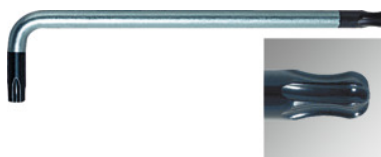

**L odvijač za Torx® sa zakretnom glavom, Torx® profil: TX10****Podaci za narudžbu**

Broj narudžbe	624915 TX10
GTIN	4045197236050
Razred artikla	62C

Opis**Izvedba:**

Zakrivljena drška, kaljena (tvrd i žilav). Dugi krakovi s kuglastom glavom koja se može koristiti i do 25°.

Materijal:

Krom-vanadijski čelik, kromiran. Vrhovi crni.

Tehnički opis

Duljina krakova	73×17 mm
Torx® profil	TX10
Profil progona	Odvijači za TORX® vijke
Materijal	Krom-vanadij čelik
Izvedba drške	pod kutem
Površina	kromirano
Vrh	crna
Kuglasta glava na dugačkom kraku	da
Vrsta proizvoda	Odvijač