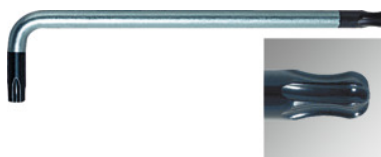

**L odvijač za Torx® sa zakretnom glavom, Torx® profil: TX15****Podaci za narudžbu**

Broj narudžbe	624915 TX15
GTIN	4045197236067
Razred artikla	62C

**Opis****Izvedba:**

Zakrivljena drška, kaljena (tvrd i žilav). Dugi krakovi s kuglastom glavom koja se može koristiti i do 25°.

**Materijal:**

Krom-vanadijski čelik, kromiran. Vrhovi crni.

**Tehnički opis**

Torx® profil	TX15
Duljina krakova	83×17 mm
Profil progona	Odvijači za TORX® vijke
Materijal	Krom-vanadij čelik
Izvedba drške	pod kutem
Površina	kromirano
Vrh	crna
Kuglasta glava na dugačkom kraku	da
Vrsta proizvoda	Odvijač