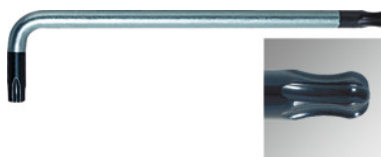

**L odvijač za Torx® sa zakretnom glavom, Torx® profil: TX9****Podaci za narudžbu**

Broj narudžbe	624915 TX9
GTIN	4045197236043
Razred artikla	62C

Opis**Izvedba:**

Zakrivljena drška, kaljena (tvrd i žilav). Dugi krakovi s kuglastom glavom koja se može koristiti i do 25°.

Materijal:

Krom-vanadijski čelik, kromiran. Vrhovi crni.

Tehnički opis

Torx® profil	TX9
Duljina krakova	64×16 mm
Profil progona	Odvijači za TORX® vijke
Materijal	Krom-vanadij čelik
Izvedba drške	pod kutem
Površina	kromirano
Vrh	crna
Kuglasta glava na dugačkom kraku	da
Vrsta proizvoda	Odvijač