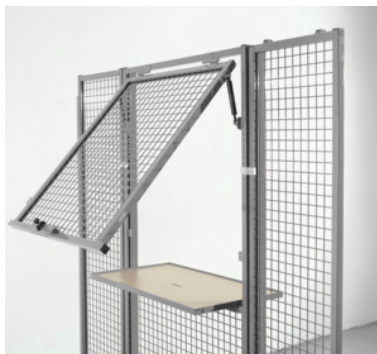

Izlazni element s policom za odlaganje s mogućnošću zaključavanja, rešetka, visina 2200 mm, širina: 1000mm

Podaci za narudžbu

| | |
|----------------|---------------|
| Broj narudžbe | 994121 1000 |
| GTIN | 4260214934843 |
| Razred artikla | 99T |

Opis

Izvedba:

Varijabilni i višestruko primjenljivi sustav za pogon i skladištenje, za brzu samostalnu izgradnju pregrada, zidova spremišta i pregrada za prostorije. Prema modularnom principu pojedine je elemente moguće kombinirati prema individualnim željama. Ravna rešetka 40×40×3,8 mm obuhvaćena profilom okvira od 30 mm ispunjava najveće zahtjeve kvalitete i transparentnosti. Dostupno i u izvedbi od čeličnog lima i akrilnog stakla.

Tehnički opis

| | |
|--------|---------|
| Visina | 2200 mm |
| širina | 1000 mm |

Vrsta proizvoda

Sustav rešetkastih pregrada