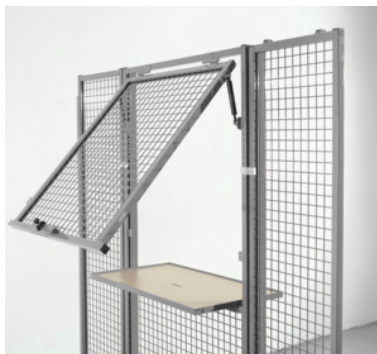

## Izlazni element s policom za odlaganje s mogućnošću zaključavanja, akril/lim, visina 2200 mm, širina: 1000mm

#### Izvedba:

Varijabilni i višestruko primjenljivi sustav za pogon i skladištenje, za brzu samostalnu izgradnju pregrada, zidova spremišta i pregrada za prostorije. Prema modularnom principu pojedine je elemente moguće kombinirati prema individualnim željama. Ravna rešetka 40×40×3,8 mm obuhvaćena profilom okvira od 30 mm ispunjava najveće zahtjeve kvalitete i transparentnosti. Dostupno i u izvedbi od čeličnog lima i akrilnog stakla.

### Tehnički opis

Visina	2200 mm
širina	1000 mm

Vrsta proizvoda

Sustav rešetkastih pregrada