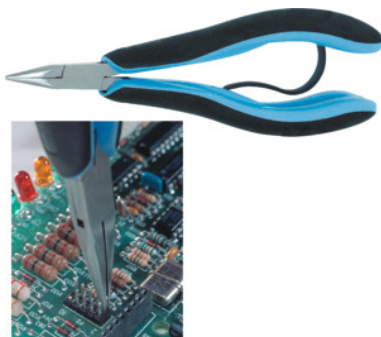

LINDSTRÖM

Elektronička šiljasta kliješta, ukupna duljina: 150mm**Podaci za narudžbu**

Broj narudžbe	726140 150
GTIN	7314150103249
Razred artikla	73M

Opis**Izvedba:**

Tanki oblici s uskim čeljustima. Vanjski bridovi čeljusti zaobljeni. Precizni zglob s ekstra dugačkom vodilicom za najvišu stabilnost uz minimalno trenje. Glava i zglob polirani do sjaja. **Podoban za ESD**, ergonomske **2K** drške. Patentirana opruga za otvaranje smanjuje otpor kod zatvaranja kliješta. Na taj način može se vrlo precizno dozirati sila kojom se djeluje na obradak. Ovalno-šiljaste čeljusti, unutra glatke.

Materijal:

Visokoučinkovit čelik za kuglične ležajeve, kovan.

Tehnički opis

Širina glave	9,6 mm
ukupna duljina	150 mm
Duljina čeljusti	20 mm
elektrostatsko svojstvo	EGB/ESD
Oblik otvora ključa	ovalno-šiljasto, čeljusti iznutra glatke
Izvedba čeljusti	iznutra glatko

Drška	2K navlaka za dršku
Postupak izrade	Oštrice induktivno kaljene (45 – 48 HRC)
Materijal	Visokoučinkovit čelik za kuglične ležajeve
Površina	polirano do zrcalnog sjaja
s oprugom za otvaranje	da
Vrsta proizvoda	Plosnato-oblakliješta