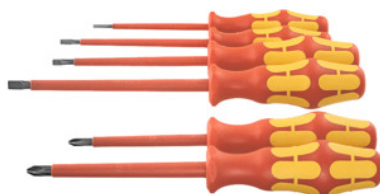

6-dijelna garnitura električarskih odvijača ravni i Phillips, potpuno izoliran, broj odvijača: 4/2

Podaci za narudžbu

Broj narudžbe	667200 4/2
GTIN	4013288101877
Razred artikla	63H

Opis

Izvedba:

Oštrica Wera Lasertip potpuno izolirana do 1000 V prema **DIN EN 60900 / VDE 0682-201**.

Dio isporuke:

Po 1 ravni odvijač br. 663100 vel. 2,5; 3,5; 4; 5,5.

Po 1 odvijač za Phillips br. 668600 vel. 1 i 2.

Tehnički opis

Broj odvijača	6
Profil progona	odvijač za Phillips
Profil progona	Ravni odvijač
Standard	DIN EN 60900 / VDE 0682-201
Vrsta proizvoda	Odvijač

Pribor

663100 4

Ravni odvijač, s Kraftform drškom potpuno izoliran širina oštrice b 4 mm

Odvijač za Phillips s drškom Kraftform potpuno izolirano veličina 1

668600 1

Odvijač za Phillips s drškom Kraftform potpuno izolirano veličina 2

668600 2

Ravni odvijač, s Kraftform drškom potpuno izoliran širina oštrice b 5,5 mm

663100 5,5

Zidni nosač odvijača tip S

667077 S

Ravni odvijač, s Kraftform drškom potpuno izoliran širina oštrice b 3,5 mm