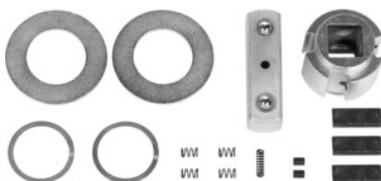

**Asortiman zamjenskih dijelova za račne, 4-kut pogon: 3/8col****Podaci za narudžbu**

Broj narudžbe	657271 3/8
GTIN	4045197563514
Razred artikla	62E

**Opis****Odgovara:**

Momentni ključevi br. 657272 / 657352 vel. 50.

**Napomena:**

Za momentni ključ br. 656050 vel. 60-1/2 nije dostupna garnitura za popravak račne.

**Tehnički opis**

Izlazni Četverokut	3/8 col
Vrsta proizvoda	Račna