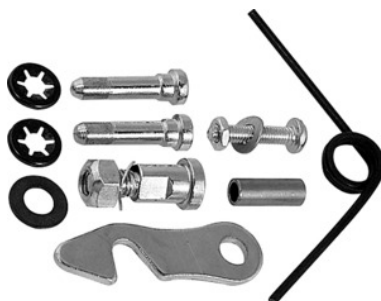

Erdi**Garnitura za popravak Ideal škara za lim****Podaci za narudžbu**

Broj narudžbe

766020

GTIN

4010220026007

Razred artikla

73X

Opis**Odgovara:**

Br. 765900 / 765910 / 766000 / 766010 / 766350 / 766360 / 767000 / 767010 / 767500 / 767600.

Tehnički opis

Vrsta proizvoda

Škare