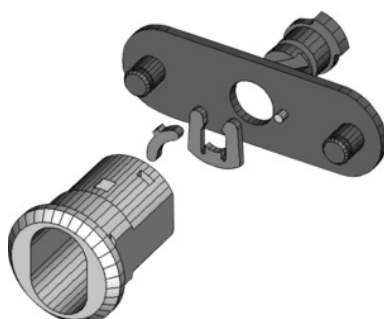

## Kučište brave 225-010-42 bez brave

### Opis

**Izvedba:**

Jezik za zaključavanje duljine 60 mm, širine 20 mm, razmak vijaka 46 mm, kut okretanja ručke 90°.

**Odgovara:**

Vrata KOMPAKT radioničkih stolova br. 931500 i br. 931550 od godine proizvodnje sredina 2000.

### Tehnički opis

za opremanje pogona od godine proizvodnje	Sredinom 2000.
Praznina za oblik cilindra za zaključavanje	da
Zaporni jezičac, širina	20 mm
Pričvrsni materijal obuhvaćen opsegom isporuke	da
Oblik zapornog jezičca	ravno
Zaporni jezičac, duljina	60 mm
Isporuka bez utičnog uloška	da
Moguća je zamjena nasadnog nastavka	da

Moguća izravna nasadna montaža nasadnog nastavka	da
Materijal čahure	Mjed
Moguća ugradnja nasadnog nastavka sustava za zaključavanje	da
Udaljenost klinova	46 mm
Vrsta zaključavanja	Tuljac za cilindričnu bravu sa zatikom
Put zaporne poluge	90 stupanj
Vrsta proizvoda	Zaporni cilindar