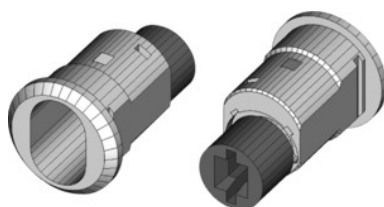

Kučište brave 424-010-2 bez brave

Podaci za narudžbu

Broj narudžbe	914210
GTIN	2050000977688
Razred artikla	93B

Opis

Izvedba:

Cilindrični adapter (Ø 15 mm) s unutarnjim četverokutom 6 mm, kut okretanja adaptera za zaključavanje 360°.

Odgovara:

Korpusi ladica na radioničkim stolovima br. 933435 – 933450; br. 947220; 947230 i ormari za alat br. 942905 – 944100 od godine proizvodnje sredina 2000. do sredina 2008. **Izuzetak:** nije namijenjeno za vrata u gore navedenom krugu brojeva. (Ručka br. 914170).

Dio isporuke:

Kučište brave u kompletu s cilindričnim adapterom, uključena pričvrсна matica.

Tehnički opis

Isporuka bez utičnog uloška	da
Dio isporuke	sa cilindričnim adapterom
Pričvrсни materijal obuhvaćen opsegom isporuke	da
cilindrični adapter Ø	15 mm
Unutarnji četverokut	6 mm
Put zaporne poluge	360 stupanj
Praznina za oblik cilindra za zaključavanje	da
Vrsta zaključavanja	Tuljac za cilindričnu bravu sa zatikom