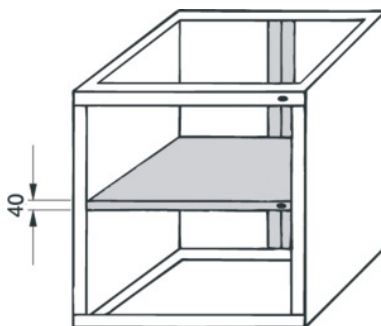

**Garant****Dodatne police sa središnjim zaključavanjem, širina: 430mm****Podaci za narudžbu**

Broj narudžbe	934870 430
GTIN	4045197172112
Razred artikla	91W

**Opis****Izvedba:**

Za 2 ladice koje se različito zaključavaju unutar jednog korpusa ladica (bez vrata).

**Odgovara:**

Br. 934800 vel. 430/540 i vel. 430/620 i br. 933720.

**Tehnički opis**

Ugradbena visina	40 mm
širina	430 mm
Vrsta proizvoda	Police