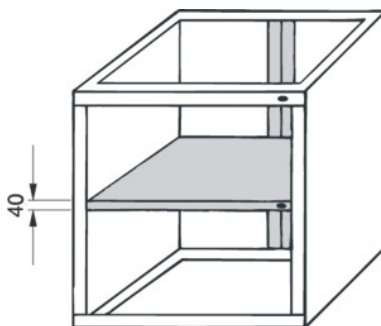

**Garant****Dodatne police sa središnjim zaključavanjem, širina: 600mm****Podaci za narudžbu**

Broj narudžbe	934870 600
GTIN	4045197172129
Razred artikla	91W

**Opis****Izvedba:**

Za 2 ladice koje se različito zaključavaju unutar jednog korpusa ladica (bez vrata).

**Odgovara:**

Br. 934800 vel. 600/540 i vel. 600/620 i br. 933750.

**Tehnički opis**

širina	600 mm
Ugradbena visina	40 mm
Vrsta proizvoda	Police