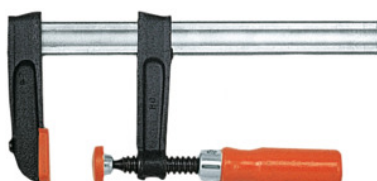

**Lagana ručna stega od kaljenog lijevanog željeza, Stezni raspon: 200/80mm****Podaci za narudžbu**

Broj narudžbe	860200 200/80
GTIN	4008158004181
Razred artikla	82C

**Opis****Izvedba:**

Visokokvalitetni stezni krakovi od temper lijeva; snažne prizmatične klizne vodilice od profilnog čelika, galvanski pocinčane. Lakohodno čelično vreteno, brunirano s trapeznim navojem i odvojivom kapom. Trenutačno podešavanje, sigurno stezanje. S plastičnom zaštitnom kapom na steznoj površini.

**Standard:****DIN 5117****Tehnički opis**

Presjek vodilice	25×6 mm
Istovar	80 mm
Vrsta proizvoda	Stezačica