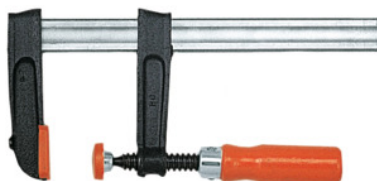

**Lagana ručna stega od kaljenog lijevanog željeza, Stezni raspon: 300mm****Podaci za narudžbu**

Broj narudžbe	860200 300
GTIN	4008158014487
Razred artikla	82C

**Opis****Izvedba:**

Visokokvalitetni stezni krakovi od temper lijeva; snažne prizmatične klizne vodilice od profilnog čelika, galvanski pocinčane. Lakohodno čelično vreteno, brunirano s trapeznim navojem i odvojivom kapom. Trenutačno podešavanje, sigurno stezanje. S plastičnom zaštitnom kapom na steznoj površini.

**Standard:****DIN 5117****Tehnički opis**

Presjek vodilice	29×9 mm
Istovar	120 mm
Stezni raspon	300 mm
Vrsta proizvoda	Stezačica