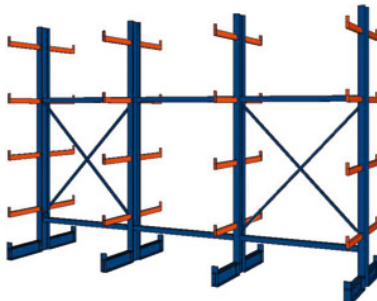

Regal s nosačima, obostrani, dubina 2×600 mm, širina regala: 3750mm**Podaci za narudžbu**

Broj narudžbe	991718 3750
GTIN	2050001760685
Razred artikla	960

Opis**Izvedba:**

Okviri IPE profila IPE 120 toplo valjani. Pričvršćeni nosači IPE profila. Zavarena zaštita od nenamjernog kotrljanja. Nosači za utičnu zaštitu od nenamjernog kotrljanja na upit.

Opis:**Ugradne mjere:**

Broj polja × mjera osi + 1 širina nosača (64 mm).

Ukupna dubina = nazivna dubina + 120 mm za postolje ili stalak (vrijedi za jednostane i obostrane regale).

Dio isporuke:

Svi regali uključuju horizontalne spojnice i križne prečke te podna usidrenja za težak teret radi učvršćenja za tlo.

Lakiranje:

Profilni okviri RAL 5010 encijan plave boje, nosači RAL 2004 čisto narančaste boje.

Napomena:

- **Standardno su isporučive kao daljnje dimenzije: visine 2000 / 3000 / 3500 mm. Dubina 750 mm. Širine 750 / 1.000 mm.**
- **Regali s nosačima odstupajućih dimenzija i opteretivosti na upit.**
- **Isporučuju se pojedinačni, nesloženi elementi s obzirom na to da su transportni troškovi u tom slučaju manji. Isporuka bez montaže.**

Tehnički opis

osovinska mjera = širina pretinca	1250 mm
Visina regala	2500 mm
Broj stalaka za regal	4
Broj polja s regalima	3
Širina regala	3750 mm
Dimenzije ugradnje	3814 mm
Broj razina	10
Broj obostranih kračnih nosača	32
Kračni nosač, nosivost	400 kg
Visina regala s kračnim nosačima	2500 mm
Podešavanje visine u rasteru	100 mm
Izvedba montaže	zavijeni krakovi
Kračni nosač, dubina	400-600 mm
Odabir boje	RAL 5010, 2004
Atribut imena proizvoda	dubina 2×600 mm
Dubina, obostrano	600 mm
Nosivost po nosivom kraku	400 kg
Nosivost je stalku uključujući podnožje	4000 kg
Vrsta proizvoda	Regal s krakovima