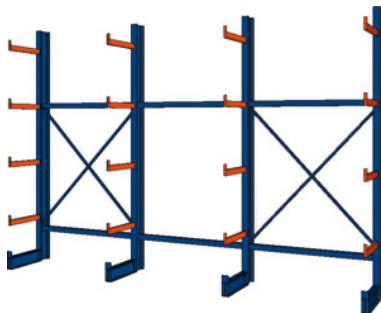

Regal s nosačima, jednostrani, dubina 500 mm, širina regala: 3750mm**Podaci za narudžbu**

Broj narudžbe	991712 3750
GTIN	2050001760487
Razred artikla	960

Opis**Izvedba:**

Okviri IPE profila IPE 120 toplo valjani. Pričvršćeni nosači IPE profila. Zavarena zaštita od nenamjernog kotrljanja. Nosači za utičnu zaštitu od nenamjernog kotrljanja na upit.

Opis:**Ugradne mjere:**

Broj polja \times mjera osi + 1 širina nosača (64 mm).

Ukupna dubina = nazivna dubina + 120 mm za postolje ili stalak (vrijedi za jednostane i obostrane regale).

Dio isporuke:

Svi regali uključuju horizontalne spojnice i križne prečke te podna usidrenja za težak teret radi učvršćenja za tlo.

Lakiranje:

Profilni okviri RAL 5010 encijan plave boje, nosači RAL 2004 čisto narančaste boje.

Napomena:

- Standardno su isporučive kao daljnje dimenzije: visine 2000 / 3000 / 3500 mm. Dubina 750 mm. Širine 750 / 1.000 mm.
- Regali s nosačima odstupajućih dimenzija i opteretivosti na upit.
- Isporučuju se pojedinačni, nesloženi elementi s obzirom na to da su transportni troškovi u tom slučaju manji. Isporuka bez montaže.

Tehnički opis

Broj stalaka za regal	4
osovinska mjera = širina pretinca	1250 mm
Broj jednostranih kračnih nosača	16
Visina regala	2500 mm
Broj polja s regalima	3
Širina regala	3750 mm
Broj razina	5
Dimenzije ugradnje	3814 mm
Kračni nosač, nosivost	400 kg
Visina regala s kračnim nosačima	2500 mm
Podešavanje visine u rasteru	100 mm
Izvedba montaže	zavijeni krakovi
Kračni nosač, dubina	400-600 mm
Odabir boje	RAL 5010, 2004
Atribut imena proizvoda	dubina 500 mm
Dubina, jednostrano	500 mm
Nosivost po nosivom kraku	400 kg
Nosivost je stalku uključujući podnožje	2000 kg
Vrsta proizvoda	Regal s krakovima