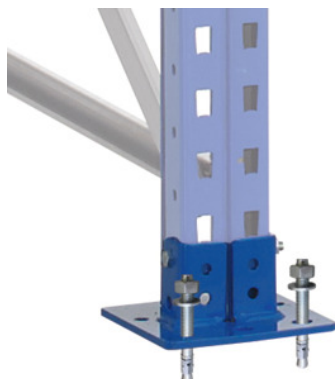

Podno usidrenje za okvire paletnih regala

Podaci za narudžbu

Broj narudžbe	991470
GTIN	4004514227034
Razred artikla	96P

Opis

Izvedba:

Pocinčano podno usidrenje za pričvršćivanje okvira paletnih regala.

Odgovara:

Paletni regali br. 991202 – 991227, regali za skladištenje profila br. 991488 – 991489.

Napomena:

Imajte na umu da podno usidrenje nije prikladno za tlo bilo koje kvalitete. Odobreno za beton kvalitete C20/25.

Tehnički opis

Ø	12 mm
Duljina	115 mm
Materijal	pocinčan
Vrsta proizvoda	Podno usidrenje