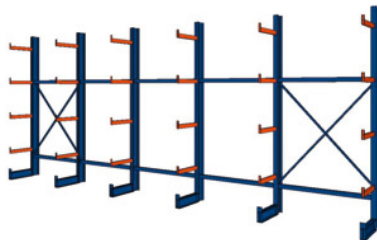

Regal s nosačima, jednostrani, dubina 500 mm, širina regala: 6250mm**Podaci za narudžbu**

Broj narudžbe	991712 6250
GTIN	2050001760500
Razred artikla	960

Opis**Izvedba:**

Okviri IPE profila IPE 120 toplo valjani. Pričvršćeni nosači IPE profila. Zavarena zaštita od nenamjernog kotrljanja. Nosači za utičnu zaštitu od nenamjernog kotrljanja na upit.

Opis:**Ugradne mjere:**

Broj polja \times mjera osi + 1 širina nosača (64 mm).

Ukupna dubina = nazivna dubina + 120 mm za postolje ili stalak (vrijedi za jednostane i obostrane regale).

Dio isporuke:

Svi regali uključuju horizontalne spojnice i križne prečke te podna usidrenja za težak teret radi učvršćenja za tlo.

Lakiranje:

Profilni okviri RAL 5010 encijan plave boje, nosači RAL 2004 čisto narančaste boje.

Napomena:

- **Standardno su isporučive kao daljnje dimenzije: visine 2000 / 3000 / 3500 mm. Dubina 750 mm. Širine 750 / 1.000 mm.**
- **Regali s nosačima odstupajućih dimenzija i opteretivosti na upit.**
- **Isporučuju se pojedinačni, nesloženi elementi s obzirom na to da su transportni troškovi u tom slučaju manji. Isporuka bez montaže.**

Tehnički opis

osovinska mjera = širina pretinca	1250 mm
-----------------------------------	---------

Broj stalaka za regal	6
Broj polja s regalima	5
Dimenzije ugradnje	6314 mm
Broj razina	5
Širina regala	6250 mm
Broj jednostranih kračnih nosača	24
Visina regala	2500 mm
Kračni nosač, nosivost	400 kg
Visina regala s kračnim nosačima	2500 mm
Podešavanje visine u rasteru	100 mm
Izvedba montaže	zavijeni krakovi
Kračni nosač, dubina	400-600 mm
Odabir boje	RAL 5010, 2004
Atribut imena proizvoda	dubina 500 mm
Dubina, jednostrano	500 mm
Nosivost po nosivom kraku	400 kg
Nosivost je stalku uključujući podnožje	2000 kg
Vrsta proizvoda	Regal s krakovima