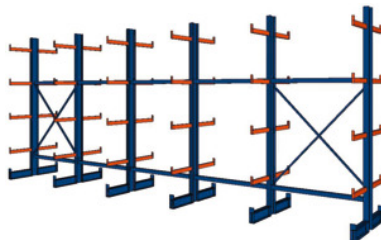

Regal s nosačima, obostrani, dubina 2×600 mm, širina regala: 6250mm**Podaci za narudžbu**

Broj narudžbe	991718 6250
GTIN	2050001760708
Razred artikla	960

Opis**Izvedba:**

Okviri IPE profila IPE 120 toplo valjani. Pričvršćeni nosači IPE profila. Zavarena zaštita od nenamjernog kotrljanja. Nosači za utičnu zaštitu od nenamjernog kotrljanja na upit.

Opis:**Ugradne mjere:**

Broj polja × mjera osi + 1 širina nosača (64 mm).

Ukupna dubina = nazivna dubina + 120 mm za postolje ili stalak (vrijedi za jednostane i obostrane regale).

Dio isporuke:

Svi regali uključuju horizontalne spojnice i križne prečke te podna usidrenja za težak teret radi učvršćenja za tlo.

Lakiranje:

Profilni okviri RAL 5010 encijan plave boje, nosači RAL 2004 čisto narančaste boje.

Napomena:

- **Standardno su isporučive kao daljnje dimenzije: visine 2000 / 3000 / 3500 mm. Dubina 750 mm. Širine 750 / 1.000 mm.**
- **Regali s nosačima odstupajućih dimenzija i opteretivosti na upit.**
- **Isporučuju se pojedinačni, nesloženi elementi s obzirom na to da su transportni troškovi u tom slučaju manji. Isporuka bez montaže.**

Tehnički opis

Širina regala	6250 mm
---------------	---------

Visina regala	2500 mm
Broj razina	10
Broj obostranih kračnih nosača	48
Broj stalaka za regal	6
Dimenzije ugradnje	6314 mm
Broj polja s regalima	5
osovinska mjera = širina pretinca	1250 mm
Kračni nosač, nosivost	400 kg
Visina regala s kračnim nosačima	2500 mm
Podešavanje visine u rasteru	100 mm
Izvedba montaže	zavijeni krakovi
Kračni nosač, dubina	400-600 mm
Odabir boje	RAL 5010, 2004
Atribut imena proizvoda	dubina 2×600 mm
Dubina, obostrano	600 mm
Nosivost po nosivom kraku	400 kg
Nosivost je stalku uključujući podnožje	4000 kg
Vrsta proizvoda	Regal s krakovima