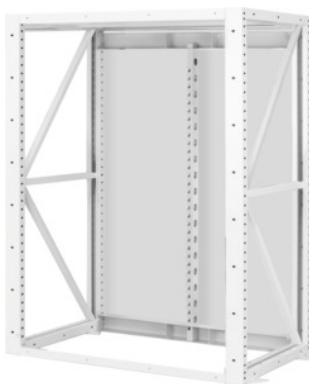

Garant

Osnovni regal za teške terete s 2 okvira stupa, korisna dubina 950 mm, visina: 2500mm

**Podaci za narudžbu**

Broj narudžbe	993020 2500
GTIN	4045197521897
Razred artikla	91W

Opis**Izvedba:**

Okvir nosača od C-profila širine 100 mm. S utorima za vješanje u rasteru od 50 mm za vješanje izvlačnih policama. Sa šipkom za zaključavanje (brava s jednostrukim otvaranjem), gornjom policom i stražnjom stijenkom (4-dijelnom veličine 2000, 5-dijelnom veličine 2500).

Upotreba:

Za opremanje izvlačnim policama br. 993101, 993111, bočnim stijenkama br. 993260, 993270, krilnim vratima br. 993321, 993331 i električnim roletama br. 993310 – 993316.

Lakiranje:

Svjetlosive boje RAL 7035, **praškasto lakirano.**

Tehnički opis

Dno, nosivost	500 kg
Nosivost polja (pojedinačno polje)	4000 kg
Visina	2500 mm
Korisna visina	2390 mm
Maksimalna opremljenost po izvlačnom dnu/polici	4
Debljina materijala	2 mm
Nosivost kućišta ormara, unutarnja	4000 kg
Izvlačenje ladica	Blokada izvlačenja
Podešavanje visine u rasteru	50 mm
Odabir boje	RAL 9002, 7035, 7005, 7016, 6011, 5018, 5012, 5011, 5005, 3003
Atribut imena proizvoda	korisna dubina 950 mm
širina	1520 mm
Dubina	970 mm
Korisna širina	1320 mm
Korisna dubina	950 mm
Skladištenje paleta	Poprečno skladištenje paleta
Vrsta proizvoda	Regal za teški teret