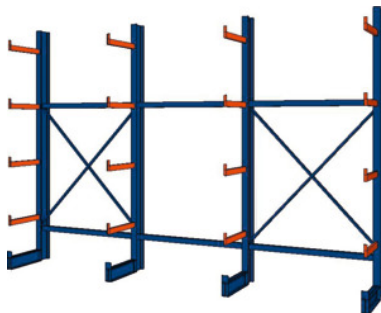

Regal s nosačima, jednostrani, dubina 600 mm, širina regala: 3750mm**Podaci za narudžbu**

Broj narudžbe	991713 3750
GTIN	2050001760531
Razred artikla	960

Opis**Izvedba:**

Okviri IPE profila IPE 120 toplo valjani. Pričvršćeni nosači IPE profila. Zavarena zaštita od nenamjernog kotrljanja. Nosači za utičnu zaštitu od nenamjernog kotrljanja na upit.

Opis:**Ugradne mjere:**

Broj polja \times mjera osi + 1 širina nosača (64 mm).

Ukupna dubina = nazivna dubina + 120 mm za postolje ili stalak (vrijedi za jednostane i obostrane regale).

Dio isporuke:

Svi regali uključuju horizontalne spojnice i križne prečke te podna usidrenja za težak teret radi učvršćenja za tlo.

Lakiranje:

Profilni okviri RAL 5010 encijan plave boje, nosači RAL 2004 čisto narančaste boje.

Napomena:

- Standardno su isporučive kao daljnje dimenzije: visine 2000 / 3000 / 3500 mm. Dubina 750 mm. Širine 750 / 1.000 mm.
- Regali s nosačima odstupajućih dimenzija i opteretivosti na upit.
- Isporučuju se pojedinačni, nesloženi elementi s obzirom na to da su transportni troškovi u tom slučaju manji. Isporučka bez montaže.

Tehnički opis

Broj polja s regalima	3
Širina regala	3750 mm
Broj razina	5
Broj stalaka za regal	4
osovinska mjera = širina pretinca	1250 mm
Broj jednostranih kračnih nosača	16
Visina regala	2500 mm
Dimenzije ugradnje	3814 mm
Kračni nosač, nosivost	400 kg
Visina regala s kračnim nosačima	2500 mm
Podešavanje visine u rasteru	100 mm
Izvedba montaže	zavijeni krakovi
Kračni nosač, dubina	400-600 mm
Odabir boje	RAL 5010, 2004
Atribut imena proizvoda	dubina 600 mm
Dubina, jednostrano	600 mm
Nosivost po nosivom kraku	400 kg
Nosivost je stalku uključujući podnožje	2000 kg
Vrsta proizvoda	Regal s krakovima