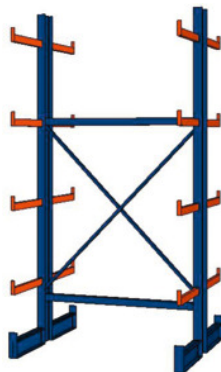

Regal s nosačima, obostrani, dubina 2×400 mm, širina regala: 1250mm**Podaci za narudžbu**

Broj narudžbe	991716 1250
GTIN	2050001760562
Razred artikla	960

Opis**Izvedba:**

Okviri IPE profila IPE 120 toplo valjani. Pričvršćeni nosači IPE profila. Zavarena zaštita od nenamjernog kotrljanja. Nosači za utičnu zaštitu od nenamjernog kotrljanja na upit.

Opis:**Ugradne mjere:**

Broj polja × mjera osi + 1 širina nosača (64 mm).

Ukupna dubina = nazivna dubina + 120 mm za postolje ili stalak (vrijedi za jednostane i obostrane regale).

Dio isporuke:

Svi regali uključuju horizontalne spojnice i križne prečke te podna usidrenja za težak teret radi učvršćenja za tlo. **Obostrani regal (osnovni regal):** 2 obostrana nosača svaki s po 2 razine za stopala i 8 kraka (= 10 razina skladišta).

Lakiranje:

Profilni okviri RAL 5010 encijan plave boje, nosači RAL 2004 čisto narančaste boje.

Napomena:

- **Standardno su isporučive kao daljnje dimenzije: visine 2000 / 3000 / 3500 mm. Dubina 750 mm. Širine 750 / 1.000 mm.**
- **Regali s nosačima odstupajućih dimenzija i opteretivosti na upit.**
- **Isporučuju se pojedinačni, nesloženi elementi s obzirom na to da su transportni troškovi u tom slučaju manji. Isporučka bez montaže.**

Tehnički opis

Broj razina	10
Broj stalaka za regal	2
Broj obostranih kračnih nosača	16
Dimenzije ugradnje	1314 mm
Širina regala	1250 mm
Broj polja s regalima	1
Visina regala	2500 mm
osovinska mjera = širina pretinca	1250 mm
Kračni nosač, nosivost	400 kg
Visina regala s kračnim nosačima	2500 mm
Podešavanje visine u rasteru	100 mm
Izvedba montaže	zavijeni krakovi
Kračni nosač, dubina	400-600 mm
Odabir boje	RAL 5010, 2004
Atribut imena proizvoda	dubina 2×400 mm
Dubina, obostrano	400 mm
Nosivost po nosivom kraku	400 kg
Nosivost je stalku uključujući podnožje	4000 kg
Vrsta proizvoda	Regal s krakovima