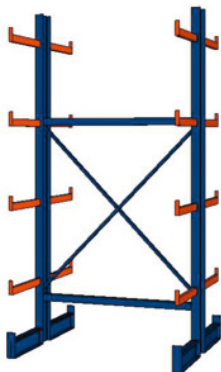

Regal s nosačima, obostrani, dubina 2×600 mm, širina regala: 1250mm**Podaci za narudžbu**

Broj narudžbe	991718 1250
GTIN	2050001760661
Razred artikla	960

Opis**Izvedba:**

Okviri IPE profila IPE 120 toplo valjani. Pričvršćeni nosači IPE profila. Zavarena zaštita od nenamjernog kotrljanja. Nosači za utičnu zaštitu od nenamjernog kotrljanja na upit.

Opis:**Ugradne mjere:**

Broj polja × mjera osi + 1 širina nosača (64 mm).

Ukupna dubina = nazivna dubina + 120 mm za postolje ili stalak (vrijedi za jednostane i obostrane regale).

Dio isporuke:

Svi regali uključuju horizontalne spojnice i križne prečke te podna usidrenja za težak teret radi učvršćenja za tlo. **Obostrani regal (osnovni regal):** 2 obostrana nosača svaki s po 2 razine za stopala i 8 kraka (= 10 razina skladišta).

Lakiranje:

Profilni okviri RAL 5010 encijan plave boje, nosači RAL 2004 čisto narančaste boje.

Napomena:

- **Standardno su isporučive kao daljnje dimenzije: visine 2000 / 3000 / 3500 mm. Dubina 750 mm. Širine 750 / 1.000 mm.**
- **Regali s nosačima odstupajućih dimenzija i opteretivosti na upit.**
- **Isporučuju se pojedinačni, nesloženi elementi s obzirom na to da su transportni troškovi u tom slučaju manji. Isporučka bez montaže.**

Tehnički opis

Visina regala	2500 mm
Dimenzije ugradnje	1314 mm
Broj polja s regalima	1
osovinska mjera = širina pretinca	1250 mm
Širina regala	1250 mm
Broj razina	10
Broj obostranih kračnih nosača	16
Broj stalaka za regal	2
Kračni nosač, nosivost	400 kg
Visina regala s kračnim nosačima	2500 mm
Podešavanje visine u rasteru	100 mm
Izvedba montaže	zavijeni krakovi
Kračni nosač, dubina	400-600 mm
Odabir boje	RAL 5010, 2004
Atribut imena proizvoda	dubina 2×600 mm
Dubina, obostrano	600 mm
Nosivost po nosivom kraku	400 kg
Nosivost je stalku uključujući podnožje	4000 kg
Vrsta proizvoda	Regal s krakovima