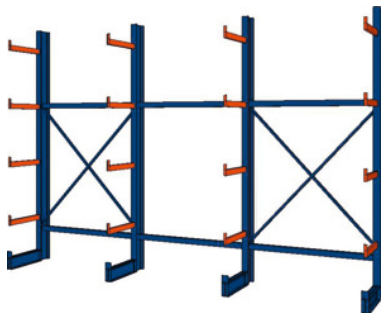

Regal s nosačima, jednostrani, dubina 400 mm, širina regala: 3750mm**Podaci za narudžbu**

Broj narudžbe	991711 3750
GTIN	2050001760432
Razred artikla	960

Opis**Izvedba:**

Okviri IPE profila IPE 120 toplo valjani. Pričvršćeni nosači IPE profila. Zavarena zaštita od nenamjernog kotrljanja. Nosači za utičnu zaštitu od nenamjernog kotrljanja na upit.

Opis:**Ugradne mjere:**

Broj polja \times mjera osi + 1 širina nosača (64 mm).

Ukupna dubina = nazivna dubina + 120 mm za postolje ili stalak (vrijedi za jednostane i obostrane regale).

Dio isporuke:

Svi regali uključuju horizontalne spojnice i križne prečke te podna usidrenja za težak teret radi učvršćenja za tlo.

Lakiranje:

Profilni okviri RAL 5010 encijan plave boje, nosači RAL 2004 čisto narančaste boje.

Napomena:

- Standardno su isporučive kao daljnje dimenzije: visine 2000 / 3000 / 3500 mm. Dubina 750 mm. Širine 750 / 1.000 mm.
- Regali s nosačima odstupajućih dimenzija i opteretivosti na upit.
- Isporučuju se pojedinačni, nesloženi elementi s obzirom na to da su transportni troškovi u tom slučaju manji. Isporučka bez montaže.

Tehnički opis

Broj razina	5
Širina regala	3750 mm
Broj polja s regalima	3
Visina regala	2500 mm
Broj jednostranih kračnih nosača	16
Dimenzije ugradnje	3814 mm
osovinska mjera = širina pretinca	1250 mm
Broj stalaka za regal	4
Kračni nosač, nosivost	400 kg
Visina regala s kračnim nosačima	2500 mm
Podešavanje visine u rasteru	100 mm
Izvedba montaže	zavijeni krakovi
Kračni nosač, dubina	400-600 mm
Odabir boje	RAL 5010, 2004
Atribut imena proizvoda	dubina 400 mm
Dubina, jednostrano	400 mm
Nosivost po nosivom kraku	400 kg
Nosivost je stalku uključujući podnožje	2000 kg
Vrsta proizvoda	Regal s krakovima