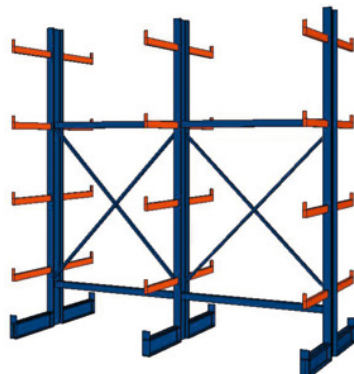

Regal s nosačima, obostrani, dubina 2×400 mm, širina regala: 2500mm**Podaci za narudžbu**

Broj narudžbe	991716 2500
GTIN	2050001760579
Razred artikla	960

Opis**Izvedba:**

Okviri IPE profila IPE 120 toplo valjani. Pričvršćeni nosači IPE profila. Zavarena zaštita od nenamjernog kotrljanja. Nosači za utičnu zaštitu od nenamjernog kotrljanja na upit.

Opis:**Ugradne mjere:**

Broj polja × mjera osi + 1 širina nosača (64 mm).

Ukupna dubina = nazivna dubina + 120 mm za postolje ili stalak (vrijedi za jednostane i obostrane regale).

Dio isporuke:

Svi regali uključuju horizontalne spojnice i križne prečke te podna usidrenja za težak teret radi učvršćenja za tlo.

Lakiranje:

Profilni okviri RAL 5010 encijan plave boje, nosači RAL 2004 čisto narančaste boje.

Napomena:

- **Standardno su isporučive kao daljnje dimenzije: visine 2000 / 3000 / 3500 mm. Dubina 750 mm. Širine 750 / 1.000 mm.**
- **Regali s nosačima odstupajućih dimenzija i opteretivosti na upit.**
- **Isporučuju se pojedinačni, nesloženi elementi s obzirom na to da su transportni troškovi u tom slučaju manji. Ispоруka bez montaže.**

Tehnički opis

Širina regala	2500 mm
Broj obostranih kračnih nosača	24
Broj polja s regalima	2
Dimenzije ugradnje	2564 mm
Broj razina	10
osovinska mjera = širina pretinca	1250 mm
Broj stalaka za regal	3
Visina regala	2500 mm
Kračni nosač, nosivost	400 kg
Visina regala s kračnim nosačima	2500 mm
Podešavanje visine u rasteru	100 mm
Izvedba montaže	zavijeni krakovi
Kračni nosač, dubina	400-600 mm
Odabir boje	RAL 5010, 2004
Atribut imena proizvoda	dubina 2×400 mm
Dubina, obostrano	400 mm
Nosivost po nosivom kraku	400 kg
Nosivost je stalku uključujući podnožje	4000 kg
Vrsta proizvoda	Regal s krakovima