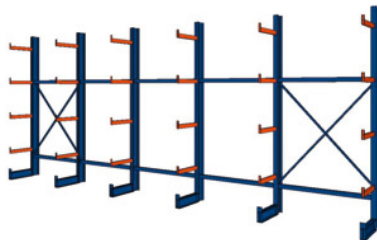

Regal s nosačima, jednostrani, dubina 400 mm, širina regala: 6250mm**Podaci za narudžbu**

Broj narudžbe	991711 6250
GTIN	2050001760456
Razred artikla	960

Opis**Izvedba:**

Okviri IPE profila IPE 120 toplo valjani. Pričvršćeni nosači IPE profila. Zavarena zaštita od nenamjernog kotrljanja. Nosači za utičnu zaštitu od nenamjernog kotrljanja na upit.

Opis:**Ugradne mjere:**

Broj polja \times mjera osi + 1 širina nosača (64 mm).

Ukupna dubina = nazivna dubina + 120 mm za postolje ili stalak (vrijedi za jednostane i obostrane regale).

Dio isporuke:

Svi regali uključuju horizontalne spojnice i križne prečke te podna usidrenja za težak teret radi učvršćenja za tlo.

Lakiranje:

Profilni okviri RAL 5010 encijan plave boje, nosači RAL 2004 čisto narančaste boje.

Napomena:

- **Standardno su isporučive kao daljnje dimenzije: visine 2000 / 3000 / 3500 mm. Dubina 750 mm. Širine 750 / 1.000 mm.**
- **Regali s nosačima odstupajućih dimenzija i opteretivosti na upit.**
- **Isporučuju se pojedinačni, nesloženi elementi s obzirom na to da su transportni troškovi u tom slučaju manji. Isporuka bez montaže.**

Tehnički opis

Broj jednostranih kraćnih nosača	24
----------------------------------	----

Broj stalaka za regal	6
osovinska mjera = širina pretinca	1250 mm
Broj razina	5
Širina regala	6250 mm
Dimenzije ugradnje	6314 mm
Visina regala	2500 mm
Broj polja s regalima	5
Kračni nosač, nosivost	400 kg
Visina regala s kračnim nosačima	2500 mm
Podešavanje visine u rasteru	100 mm
Izvedba montaže	zavijeni krakovi
Kračni nosač, dubina	400-600 mm
Odabir boje	RAL 5010, 2004
Atribut imena proizvoda	dubina 400 mm
Dubina, jednostrano	400 mm
Nosivost po nosivom kraku	400 kg
Nosivost je stalku uključujući podnožje	2000 kg
Vrsta proizvoda	Regal s krakovima