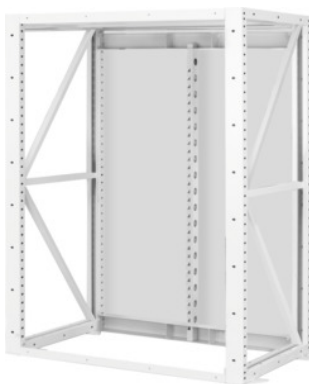

Garant

Osnovni regal za teške terete s 2 okvira stupa, korisna dubina 1350 mm, visina: 2500mm

**Podaci za narudžbu**

Broj narudžbe	993000 2500
GTIN	4045197521859
Razred artikla	91W

Opis**Izvedba:**

Okvir nosača od C-profila širine 100 mm. S utorima za vješanje u rasteru od 50 mm za vješanje izvlačnih policama. Sa šipkom za zaključavanje (brava s jednostrukim otvaranjem), gornjom policom i stražnjom stijenkom (4-dijelnom veličine 2000, 5-dijelnom veličine 2500).

Upotreba:

Za opremanje izvlačnim policama br. 993101, 993111, bočnim stijenkama br. 993260, 993270, krilnim vratima br. 993321, 993331 i električnim roletama br. 993310 – 993316.

Lakiranje:

Svjetlosive boje RAL 7035, **praškasto lakirano.**

Tehnički opis

Nosivost polja (pojedinačno polje)	4000 kg
Korisna visina	2390 mm
Maksimalna opremljenost po izvlačnom dnu/polici	4
Visina	2500 mm
Dno, nosivost	500 kg
Debljina materijala	2 mm
Nosivost kućišta ormara, unutarnja	4000 kg
Izvlačenje ladica	Blokada izvlačenja
Podešavanje visine u rasteru	50 mm
Odabir boje	RAL 9002, 7035, 7005, 7016, 6011, 5018, 5012, 5011, 5005, 3003
Atribut imena proizvoda	korisna dubina 1350 mm
širina	1120 mm
Dubina	1370 mm
Korisna širina	920 mm
Korisna dubina	1350 mm
Skladištenje paleta	Uzdužno skladištenje paleta
Vrsta proizvoda	Regal za teški teret