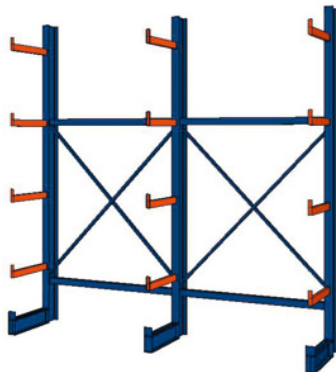

**Regal s nosačima, jednostrani, dubina 500 mm, širina regala: 2500mm****Podaci za narudžbu**

Broj narudžbe	991712 2500
GTIN	2050001760470
Razred artikla	960

**Opis****Izvedba:**

Okviri IPE profila IPE 120 toplo valjani. Pričvršćeni nosači IPE profila. Zavarena zaštita od nenamjernog kotrljanja. Nosači za utičnu zaštitu od nenamjernog kotrljanja na upit.

**Opis:****Ugradne mjere:**

Broj polja × mjera osi + 1 širina nosača (64 mm).

Ukupna dubina = nazivna dubina + 120 mm za postolje ili stalak (vrijedi za jednostane i obostrane regale).

**Dio isporuke:**

Svi regali uključuju horizontalne spojnice i križne prečke te podna usidrenja za težak teret radi učvršćenja za tlo.

**Lakiranje:**

Profilni okviri RAL 5010 encijan plave boje, nosači RAL 2004 čisto narančaste boje.

**Napomena:**

- **Standardno su isporučive kao daljnje dimenzije: visine 2000 / 3000 / 3500 mm. Dubina 750 mm. Širine 750 / 1.000 mm.**
- **Regali s nosačima odstupajućih dimenzija i opteretivosti na upit.**
- **Isporučuju se pojedinačni, nesloženi elementi s obzirom na to da su transportni troškovi u tom slučaju manji. Isporuka bez montaže.**

## Tehnički opis

osovinska mjera = širina pretinca	1250 mm
Širina regala	2500 mm
Dimenzije ugradnje	2564 mm
Broj polja s regalima	2
Broj razina	5
Visina regala	2500 mm
Broj stalaka za regal	3
Broj jednostranih kračnih nosača	12
Kračni nosač, nosivost	400 kg
Visina regala s kračnim nosačima	2500 mm
Podešavanje visine u rasteru	100 mm
Izvedba montaže	zavijeni krakovi
Kračni nosač, dubina	400-600 mm
Odabir boje	RAL 5010, 2004
Atribut imena proizvoda	dubina 500 mm
Dubina, jednostrano	500 mm
Nosivost po nosivom kraku	400 kg
Nosivost je stalku uključujući podnožje	2000 kg
Vrsta proizvoda	Regal s krakovima