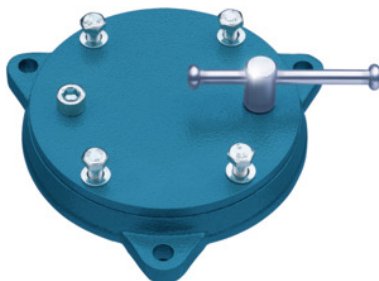

BROCKHAUS | HEUER

**Okretno postolje, pojedinačno, odgovara za stegu vel.: 140****Podaci za narudžbu**

Broj narudžbe	967390 140
GTIN	2050002047815
Razred artikla	93Q

**Opis****Izvedba:**

Okretno postolje 360° s mogućnosti bezstupanjske rotacije i sigurnog učvršćivanja u svakom položaju.

**Odgovara :**

Paralelna stega „Heuer-Front“ br. 967350; 967360.<br>Za paralelna stega „Heuer Compact“ koristite okretno postolje br. 967390 vel. 100.  
za starije „Heuer-Front“ stege: 125; 135

**Tehnički opis**

odgovara za stegu vel.	140
za starije „Heuer-Front“ stege	125; 135
Vrsta proizvoda	Okretna ploča

**Pribor**

Okretno postolje, pojedinačno odgovara za stegu vel. 140/1	967390 140/1
--	--------------

10X50/3

967002 10X50/3