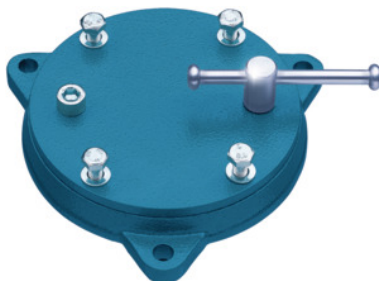

BROCKHAUS][HEUER

Okretno postolje, pojedinačno, odgovara za stegu vel.: 160/180**Podaci za narudžbu**

Broj narudžbe	967390 160/180
GTIN	2050002047822
Razred artikla	93Q

Opis**Izvedba:**

Okretno postolje 360° s mogućnosti bezstupanjske rotacije i sigurnog učvršćivanja u svakom položaju.

Odgovara :

Paralelna stega „Heuer-Front“ br. 967350; 967360.
Za paralelna stega „Heuer Compact“ koristite okretno postolje br. 967390 vel. 100.
za starije „Heuer-Front“ stege: 150; 175

Tehnički opis

odgovara za stegu vel.	160/180
za starije „Heuer-Front“ stege	150; 175
Vrsta proizvoda	Okretna ploča

Pribor

10X50/3	967002 10X50/3
	967390 160/180/1

Okretno postolje, pojedinačno odgovara za stegu vel.
160/180/1
