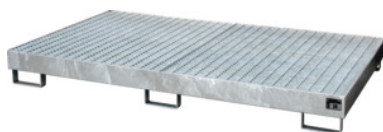

**Posuda za regale pocinčana, s rešetkom, prikladno za duljinu grede (mm) /
Obujam prihvata (l): 2700/240****Podaci za narudžbu**

Broj narudžbe	983005 2700/240
GTIN	4052462030824
Razred artikla	96U

Opis**Izvedba:**

Od čeličnog lima debljine 3 mm. Visina podnožja 100 mm.

Vruće pocinčano prema EN ISO 1461.

S pocinčanom rešetkom.

Upotreba:

Za sigurno skladištenje i punjenje bačvi. Za **zapaljive tekućine kategorije GHS 1 – 3, i tekućine opasne za vodeni okoliš kategorije GHS 1 – 4.**

Tehnički opis

prikladno za duljinu grede	2700 mm
Obujam prihvata	240 l
Dubina	1300 mm
Težina	200 kg
Visina	210 mm
širina	2650 mm
Opterećenje površine	1000 kg/m ²

Debljina materijala	3 mm
Materijal	pocinčan
Skladištenje	Dopušteno skladištenje nagrizajućih materijala
Skladištenje	Skladištenje materijala štetnih za okoliš
Skladištenje	Zabranjeno skladištenje zapaljivih materijala
Skladištenje	Skladištenje Klasa ugrožavanja voda 1-3
Vrsta proizvoda	Kadica za regale