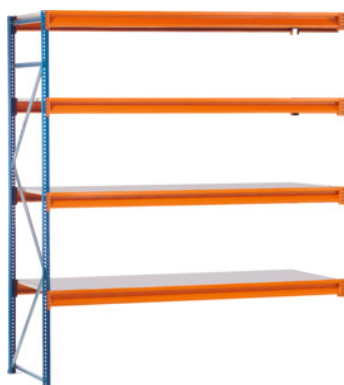

Nadogradni regal sa širokim policama, dubina 600 mm, visina / širina police: 2500/2140mm

Podaci za narudžbu

Broj narudžbe	990955 2500/2140
GTIN	4004514226044
Razred artikla	960

Opis

Izvedba:

Pocinčani okvir. Po izboru s pocinčanim čeličnim pločama ili ivericom debljine 25 mm. Različiti tipovi poprečnih prečki prema potrebnoj nosivosti police (poprečna prečka visine 55 – 85 mm). Brza montaža zahvaljujući jednostavnom postavljanju poprečnih prečki tipa ZG. **Nosivost police** maksimalno 1050 kg, **nosivost polja** maksimalno 3500 kg.

Opis:

Ugradbene mjere:

nazivna duljina + broj nosača × 57 mm.

Upotreba:

Skladištenje krupne, glomazne i teške robe. Moguće je obostrano stavljanje i skidanje robe koja se skladišti.

Lakiranje:

Nosač prometno plave boje slično RAL 5017, poprečne prečke čisto narančaste boje slično RAL 2004, **praškasto lakirano**.

- Isporučuju se pojedinačni, nesloženi elementi, s obzirom na to da su transportni troškovi u tom slučaju manji. Isporuka bez montaže.

Tehnički opis

Konstrukcija regala	Nadogradni regal
Broj razina za skladištenje, čelični paneli	4
Dimenzije ugradnje nadogradni regal širina	2197 mm
Dubina police	600 mm
širina	2197 mm
Opterećenje police	950 kg
Montaža od strane kupca	da
Materijal razine za skladištenje	Čelični paneli
Visina	2500 mm
Širina police	2140 mm
Dubina	600 mm
Dubina regala	600 mm
Širina regala	2140 mm
Visina regala	2500 mm
Debljina police	25 mm
Podešavanje visine u rasteru	25 mm
Izvedba montaže	Utični regal
Odabir boje	RAL 5010, 2004
Atribut imena proizvoda	dubina 600 mm
Vrsta proizvoda	Regal sa širokim policama