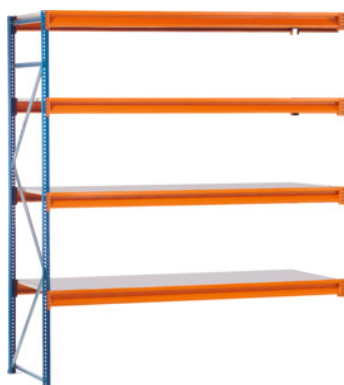

## Nadogradni regal sa širokim policama, dubina 600 mm, visina / širina police: 3000/2140mm

#### Izvedba:

Pocinčani okvir. Po izboru s pocinčanim čeličnim pločama ili ivericom debljine 25 mm. Različiti tipovi poprečnih prečki prema potrebnoj nosivosti police (poprečna prečka visine 55 – 85 mm). Brza montaža zahvaljujući jednostavnom postavljanju poprečnih prečki tipa ZG. **Nosivost police** maksimalno 1050 kg, **nosivost polja** maksimalno 3500 kg.