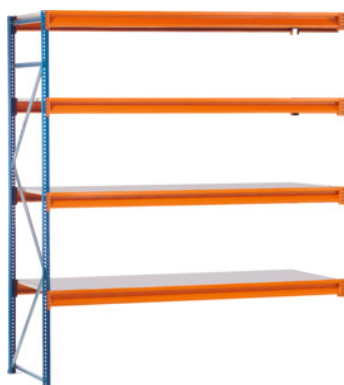

## Nadogradni regal sa širokim policama, dubina 800 mm, visina / širina police: 2500/1785mm

#### Izvedba:

Pocinčani okvir. Po izboru s pocinčanim čeličnim pločama ili ivericom debljine 25 mm. Različiti tipovi poprečnih prečki prema potrebnoj nosivosti police (poprečna prečka visine 55 – 85 mm). Brza montaža zahvaljujući jednostavnom postavljanju poprečnih prečki tipa ZG. **Nosivost police** maksimalno 1050 kg, **nosivost polja** maksimalno 3500 kg.

## Tehnički opis

Širina	1842 mm
Opterećenje police	670 kg
Širina police	1785 mm
Broj razina za skladištenje, čelični paneli	4
Konstrukcija regala	Nadogradni regal
Dimenzije ugradnje nadogradni regal širina	1842 mm
Dubina police	800 mm
Montaža od strane kupca	da
Materijal razine za skladištenje	Čelični paneli
Visina	2500 mm
Dubina	800 mm
Dubina regala	800 mm
Širina regala	1785 mm
Visina regala	2500 mm
Debljina police	25 mm
Podешavanje visine u rasteru	25 mm
Izvedba montaže	Utični regal
Odabir boje	RAL 5010, 2004
Atribut imena proizvoda	dubina 800 mm
Vrsta proizvoda	Regal sa širokim policama