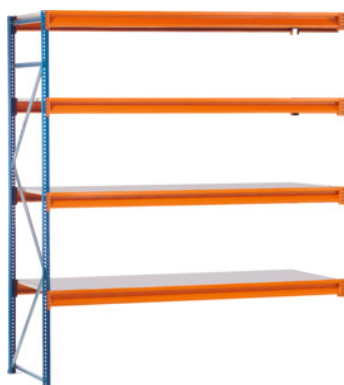

Nadogradni regal sa širokim policama, dubina 1000 mm, visina / širina police: 2500/2140mm

Podaci za narudžbu

Broj narudžbe	990975 2500/2140
GTIN	4004514226105
Razred artikla	960

Opis

Izvedba:

Pocinčani okvir. Po izboru s pocinčanim čeličnim pločama ili ivericom debljine 25 mm. Različiti tipovi poprečnih prečki prema potrebnoj nosivosti police (poprečna prečka visine 55 – 85 mm). Brza montaža zahvaljujući jednostavnom postavljanju poprečnih prečki tipa ZG. **Nosivost police** maksimalno 1050 kg, **nosivost polja** maksimalno 3500 kg.

Opis:

Ugradbene mjere:

nazivna duljina + broj nosača × 57 mm.

Upotreba:

Skladištenje krupne, glomazne i teške robe. Moguće je obostrano stavljanje i skidanje robe koja se skladišti.

Lakiranje:

Nosač prometno plave boje slično RAL 5017, poprečne prečke čisto narančaste boje slično RAL 2004, **praškasto lakirano**.

- Isporučuju se pojedinačni, nesloženi elementi, s obzirom na to da su transportni troškovi u tom slučaju manji. Isporučka bez montaže.

Tehnički opis

Visina	2500 mm
Broj razina za skladištenje, čelični paneli	4
Širina police	2140 mm
Konstrukcija regala	Nadogradni regal
Materijal razine za skladištenje	Čelični paneli
Opterećenje police	899 kg
Dimenzije ugradnje nadogradni regal širina	2197 mm
Dubina police	1000 mm
Montaža od strane kupca	da
širina	2197 mm
Dubina	1000 mm
Dubina regala	1000 mm
Širina regala	2140 mm
Visina regala	2500 mm
Debljina police	25 mm
Podešavanje visine u rasteru	25 mm
Izvedba montaže	Utični regal
Odabir boje	RAL 5010, 2004
Atribut imena proizvoda	dubina 1000 mm
Vrsta proizvoda	Regal sa širokim policama