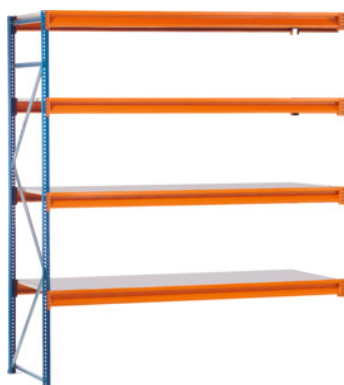

## Nadogradni regal sa širokim policama, dubina 600 mm, visina / širina police: 3000/1785mm

#### Izvedba:

Pocinčani okvir. Po izboru s pocinčanim čeličnim pločama ili ivericom debljine 25 mm. Različiti tipovi poprečnih prečki prema potrebnoj nosivosti police (poprečna prečka visine 55 – 85 mm). Brza montaža zahvaljujući jednostavnom postavljanju poprečnih prečki tipa ZG. **Nosivost police** maksimalno 1050 kg, **nosivost polja** maksimalno 3500 kg.